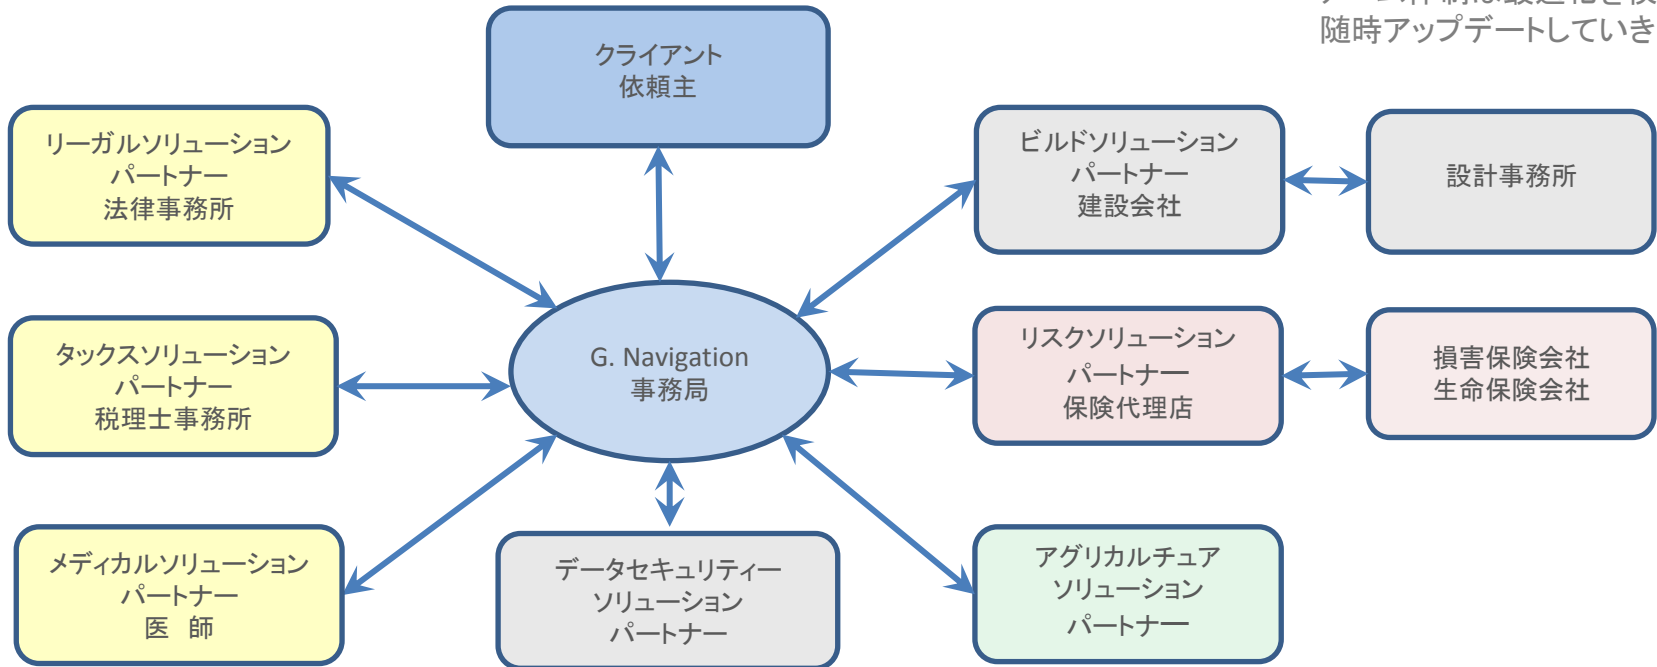

全方位の Life Navigation とは あなたのための専門家チーム

例えば何か法的な問題が発生した時、どの法律事務所に相談したらよいかわからない。だからといって、普段から顧問契約を結ぶには心理的、費用的に不安がある。

“Life Navigation”は、様々な分野の専門家チームが日常生活で発生する問題に対して“集合知”で解決策はもちろんのこと、事前の現状における改善策も提案していきます。

情報が氾濫する現代においては、様々な分野において高い信頼性と能力をそなえた、自分自身の為の専門家チームをもつことが大きな安心となります。

*チーム体制は最適化を検討し、随時アップデートしていきます。